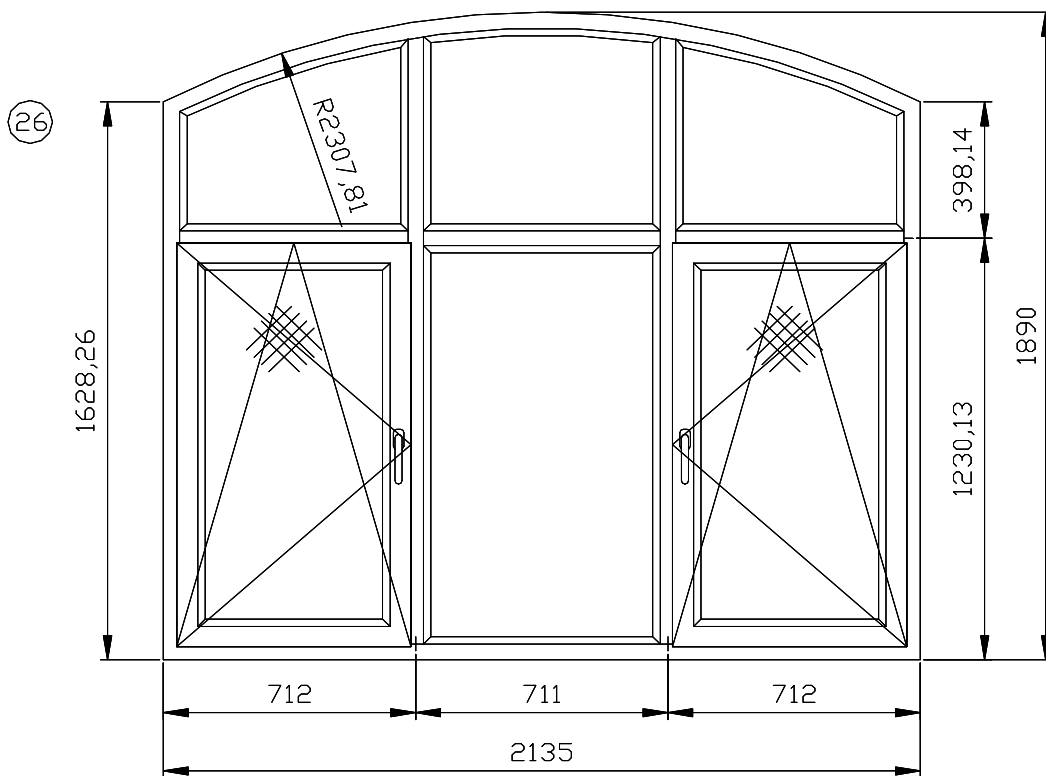

14

15

16

17

18

19

20

Дверь балконная открывание во внутрь
Раскладка 18 мм.