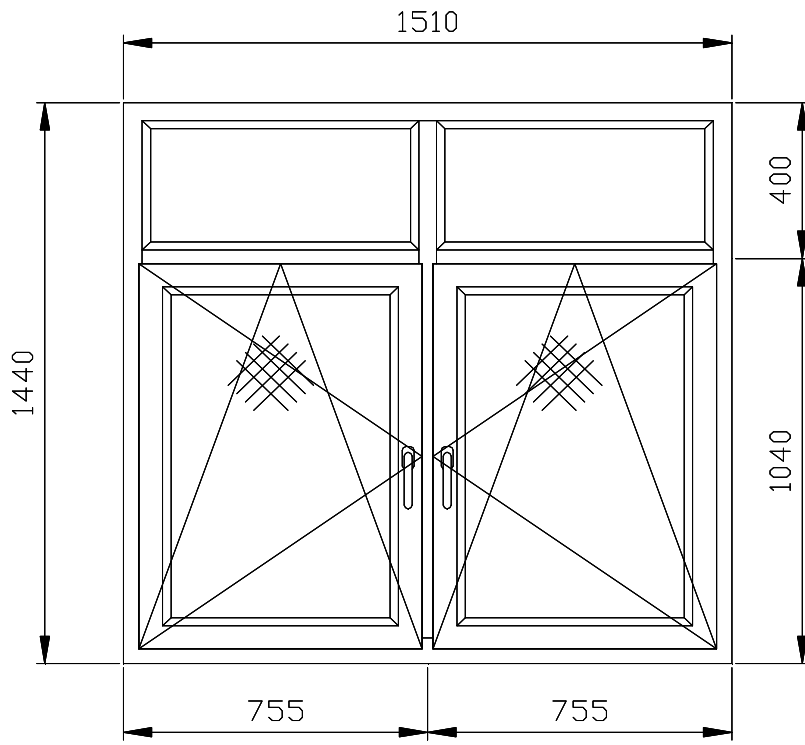

14

15

16

17

18

19

20

Дверь балконная открывание во внутрь
Раскладка 18 мм.