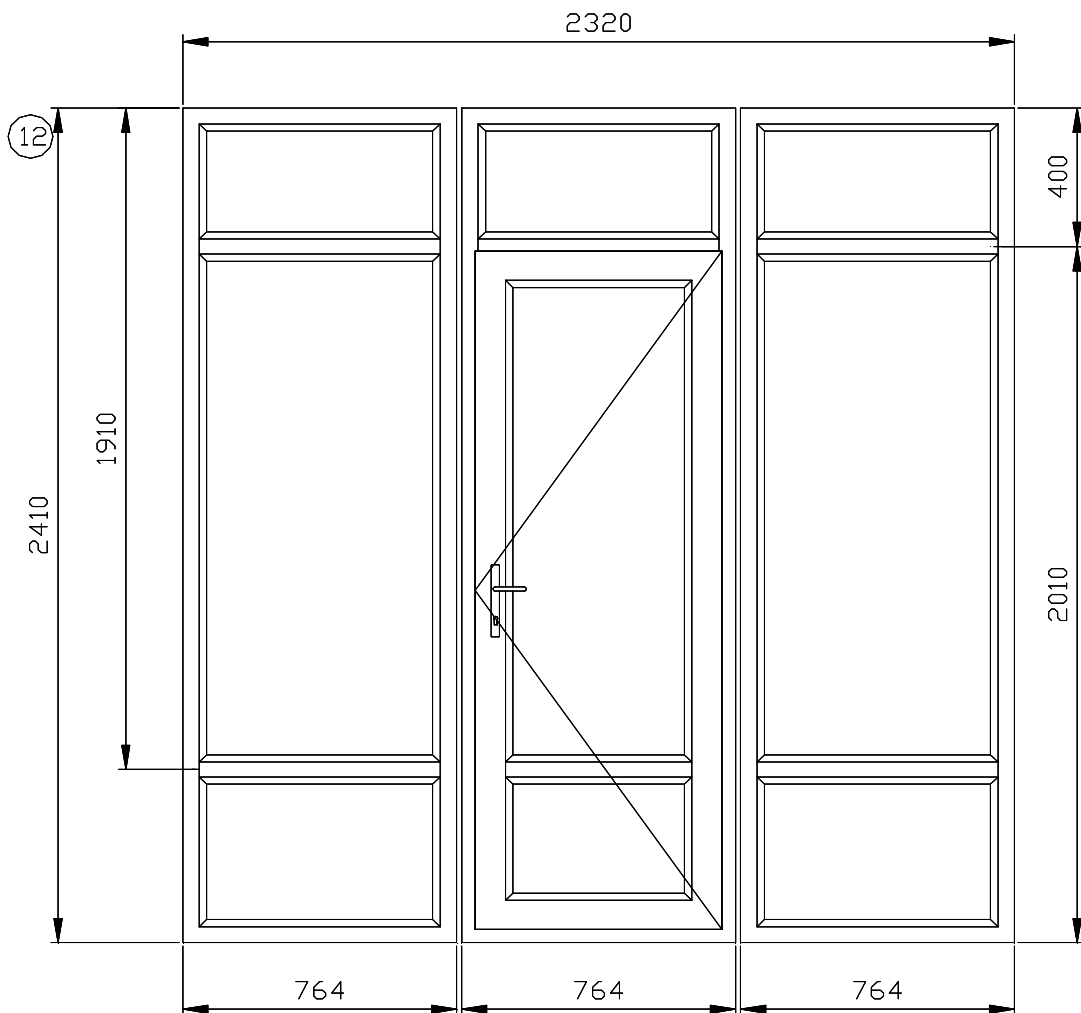

Дверь межкомнатная Вид изнутри открывание во внутрь
Вдоль двери усилитель арт. 113.120.3 + накладки арт.116.028/029
Фурнитура с прижимом по периметру (теплая)
Порог пластиковый (замкнутый)