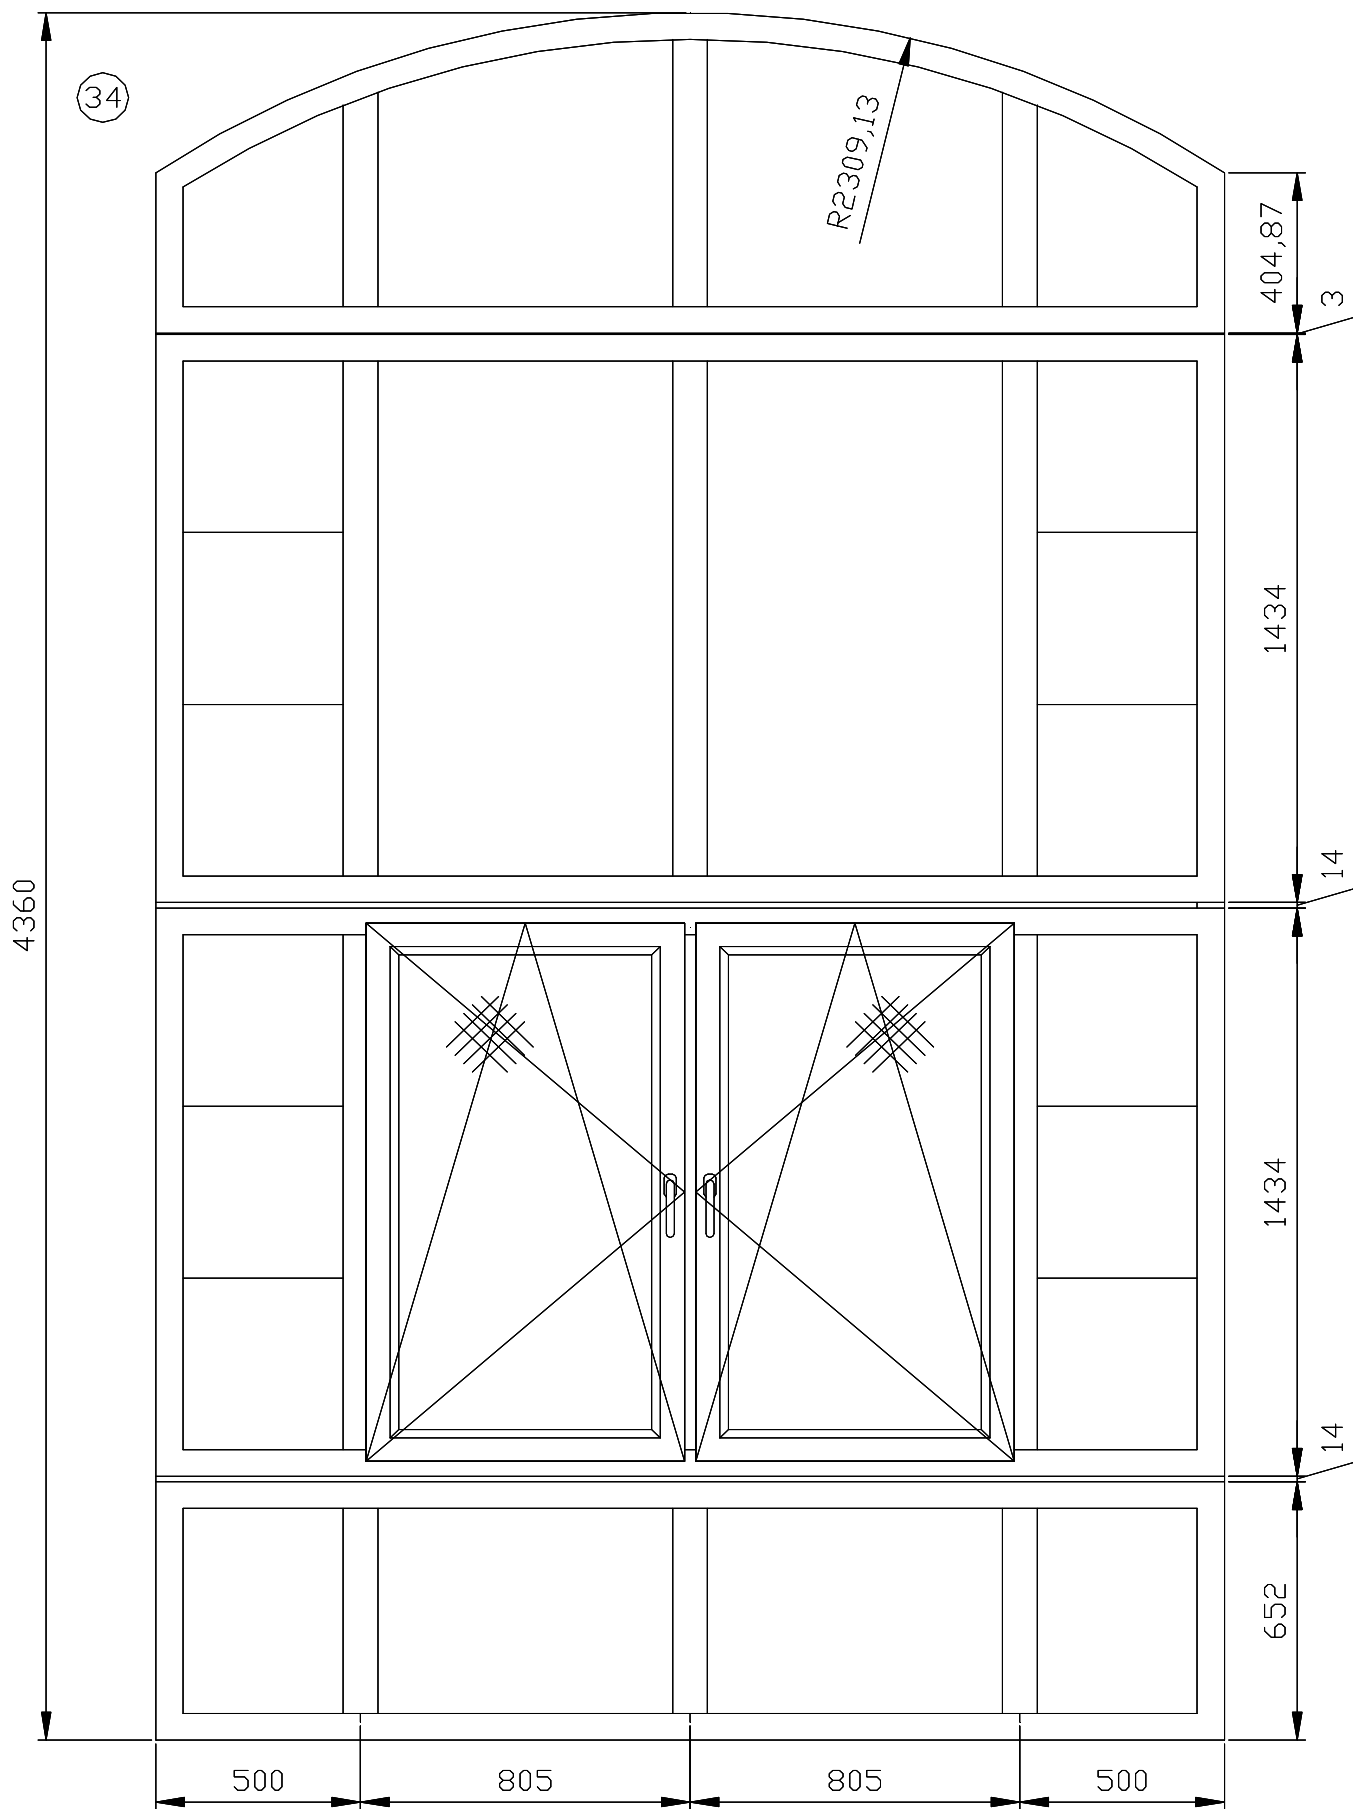

Раскладка 18 мм

Горизонтальные соединители 14 мм. изображенные на эскизе - это усилитель арт. 113.120.3 + накладки арт.116.028/029