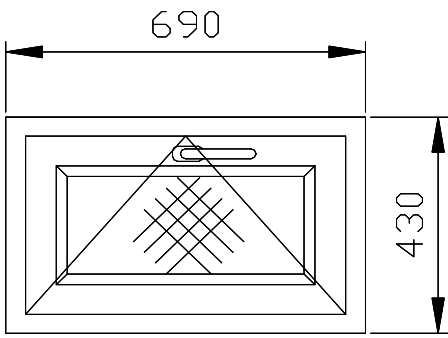

Москитные сетки коричневые

Раскладка 18 мм. снаружи коричневая, внутри белая

1

4

2

5

3

6