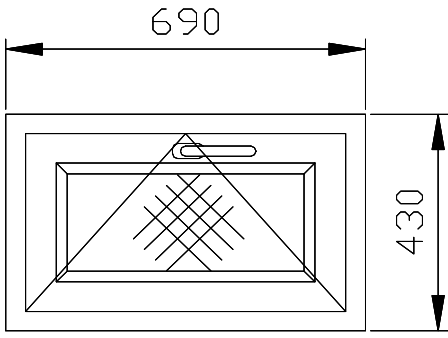

Перечень конструкций на коттедж

Все конструкции:

Профиль VEKA softline

Цвет внутри белый, снаружи ламинат (мореный дуб 2) 2052089

Стеклопакет 4-12-4-16-4

Подставочный профиль

Отливы по ширине конструкции коричневые 210 мм с торцевыми накладками

Москитные сетки коричневые

Раскладка 18 мм. снаружи коричневая, внутри белая

1

4

2

5

3

6