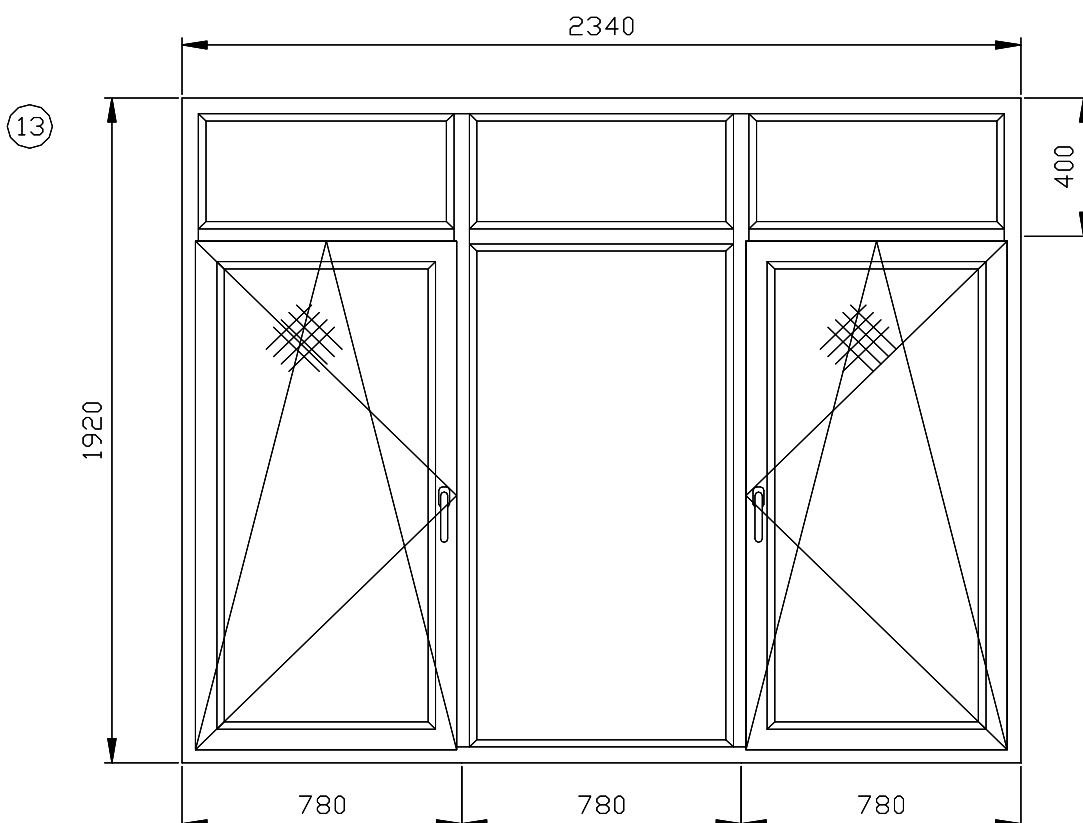

Дверь межкомнатная Вид изнутри открывание во внутрь
Вдоль двери усилитель арт. 113.120.3 + накладки арт.116.028/029
Фурнитура с прижимом по периметру (теплая)
Порог пластиковый (замкнутый)