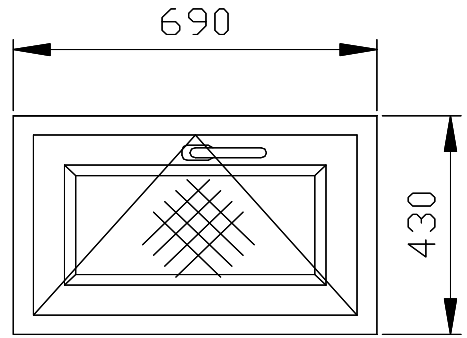

Москитные сетки коричневые

Раскладка 18 мм. снаружи коричневая, внутри белая

1

4

2

5

3

6