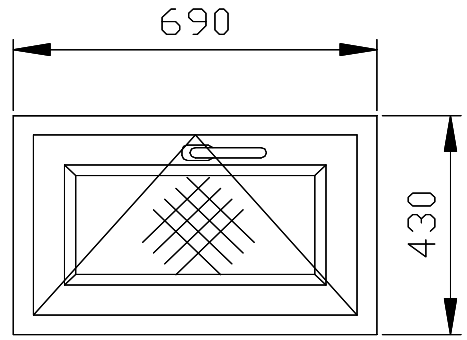

Перечень конструкций на коттедж

Все конструкции:

Профиль VEKA softline

Цвет внутри белый, снаружи ламинат (мореный дуб 2) 2052089

Стеклопакет 4-12-4-16-4

Подставочный профиль

Отливы по ширине конструкции коричневые 210 мм с торцевыми накладками

Москитные сетки коричневые

Раскладка 18 мм. снаружи коричневая, внутри белая

1

4

2

5

3

6