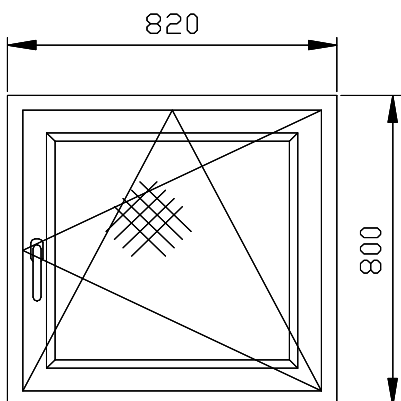

31

Горизонтальный соединитель 14 мм. изображенные на эскизе - это усилитель арт. 113.120.3 + накладки арт.116.028/029

32

33