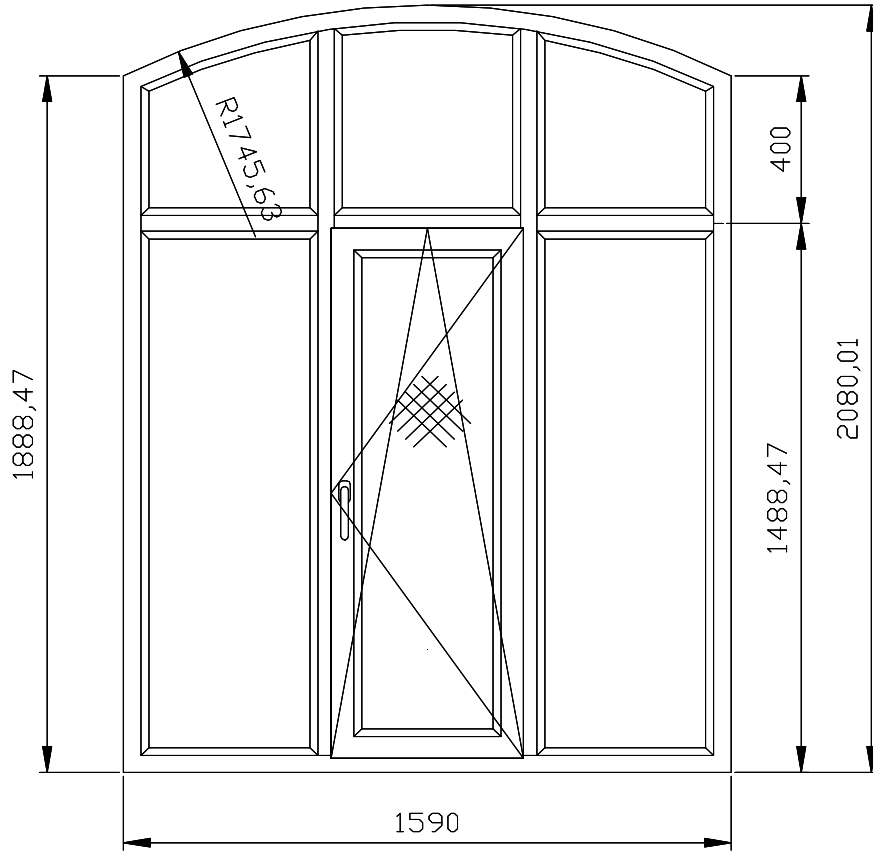

Горизонтальные соединители 14 мм. изображенные на эскизе - это усилитель арт. 113.120.3 + накладки арт.116.028/029

11

Дверь межкомнатная Вид изнутри открывание во внутрь
 Вдоль двери усилитель арт. 113.120.3 + накладки арт.116.028/029
 Фурнитура с прижимом по периметру (теплая)
 Порог пластиковый (замкнутый)

14

15

16

17

18

19

20

Дверь балконная открывание во внутрь
Раскладка 18 мм.