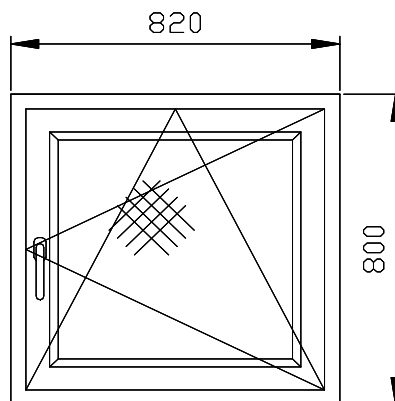

31

Горизонтальный соединитель 14 мм. изображенные на эскизе - это усилитель арт. 113.120.3 + накладки арт.116.028/029

32

33