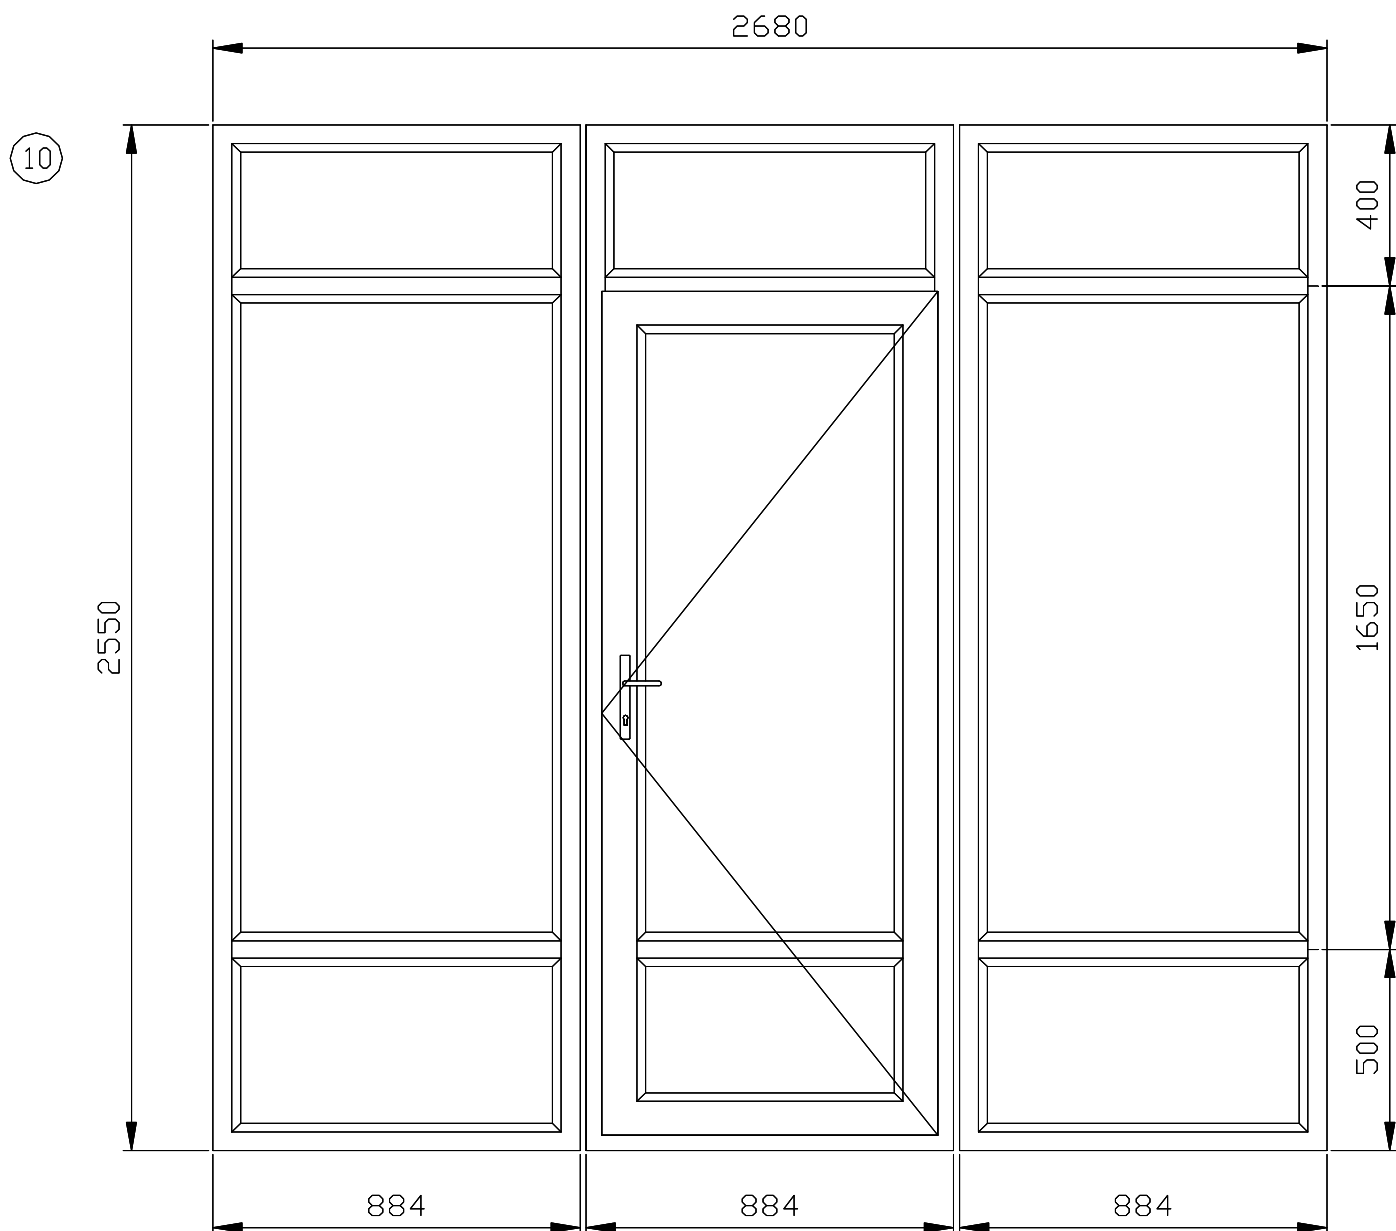

Дверь межкомнатная Вид изнутри открывание во внутрь
Вдоль двери усилитель арт. 113.120.3 + накладки арт.116.028/029
Фурнитура с прижимом по периметру (теплая)
Порог пластиковый (замкнутый)