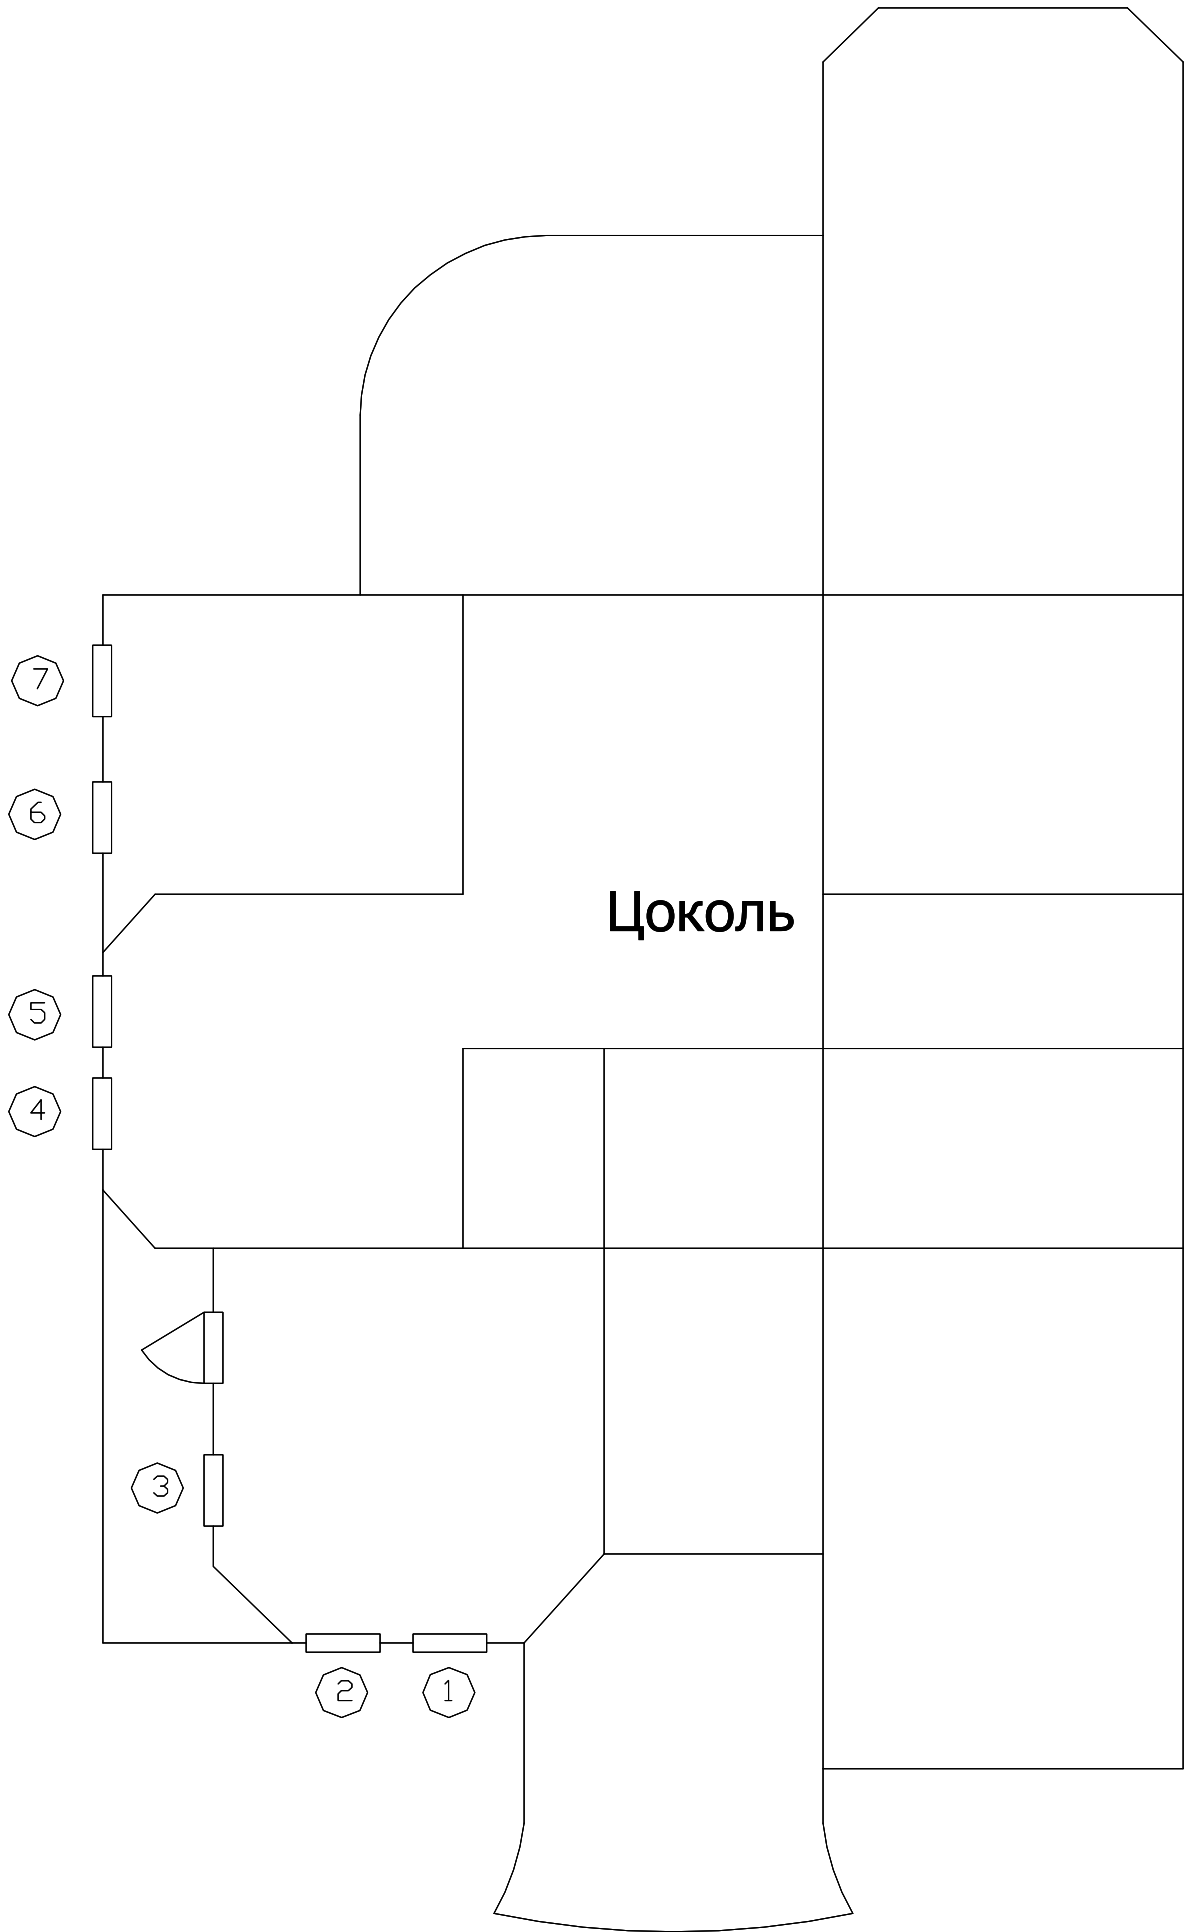

ЦОКОЛЬ

7

6

5

4

3

2

1