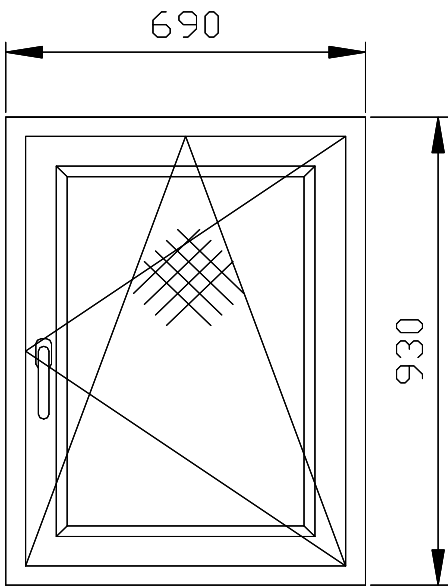

Перечень конструкций на коттедж

Все конструкции:

Профиль VEKA softline

Цвет внутри белый, снаружи ламинат (мореный дуб 2) 2052089

Стеклопакет 4-12-4-16-4

Подставочный профиль

Отливы по ширине конструкции коричневые 210 мм с торцевыми накладками

Москитные сетки коричневые

Раскладка 18 мм. снаружи коричневая, внутри белая

1

4

2

5

3

6

7

8

9

Дверь межкомнатная Вид изнутри открывание во внутрь
Вдоль двери усилитель арт. 113.120.3 + накладки арт.116.028/029
Фурнитура с прижимом по периметру (теплая)
Порог пластиковый (замкнутый)

Раскладка 18 мм