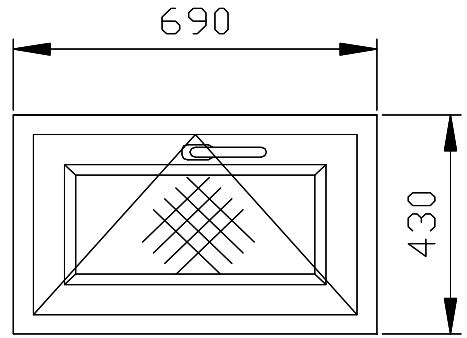

Москитные сетки коричневые

Раскладка 18 мм. снаружи коричневая, внутри белая

1

4

2

5

3

6