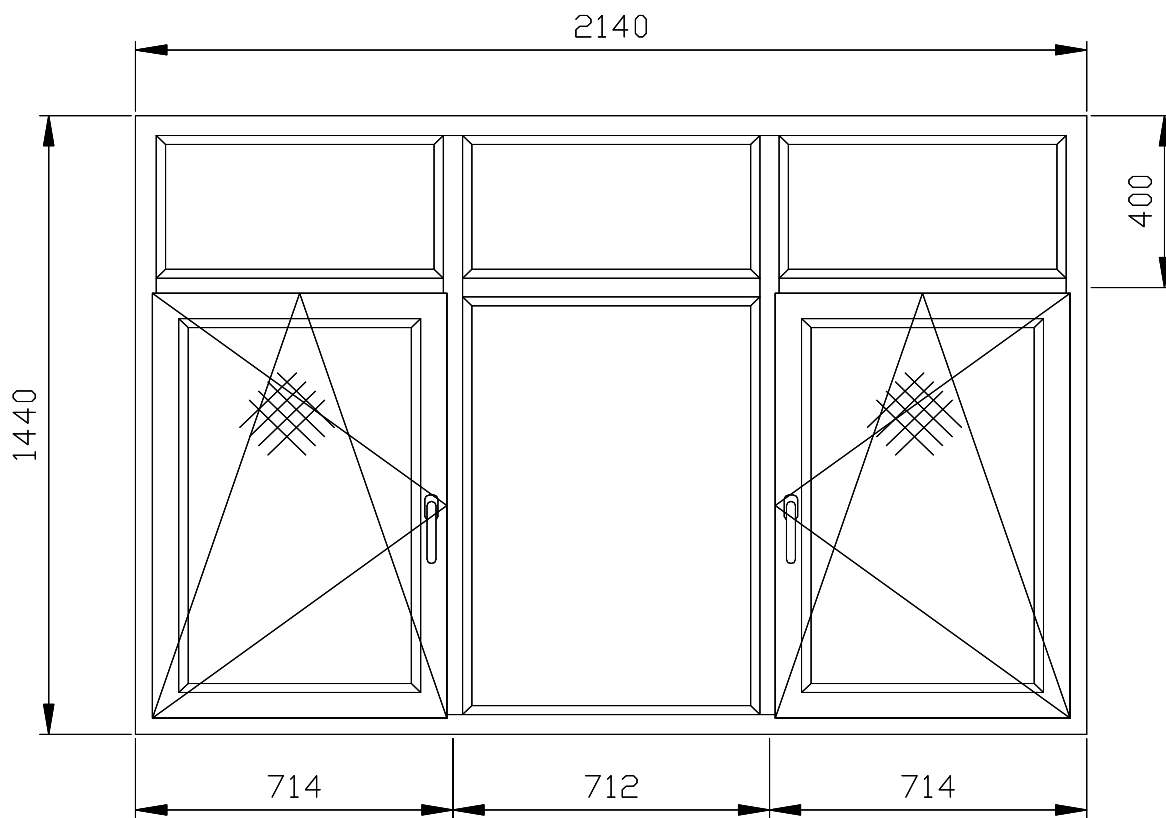

14

15

16

17

18

19

20

Дверь балконная открывание во внутрь
Раскладка 18 мм.