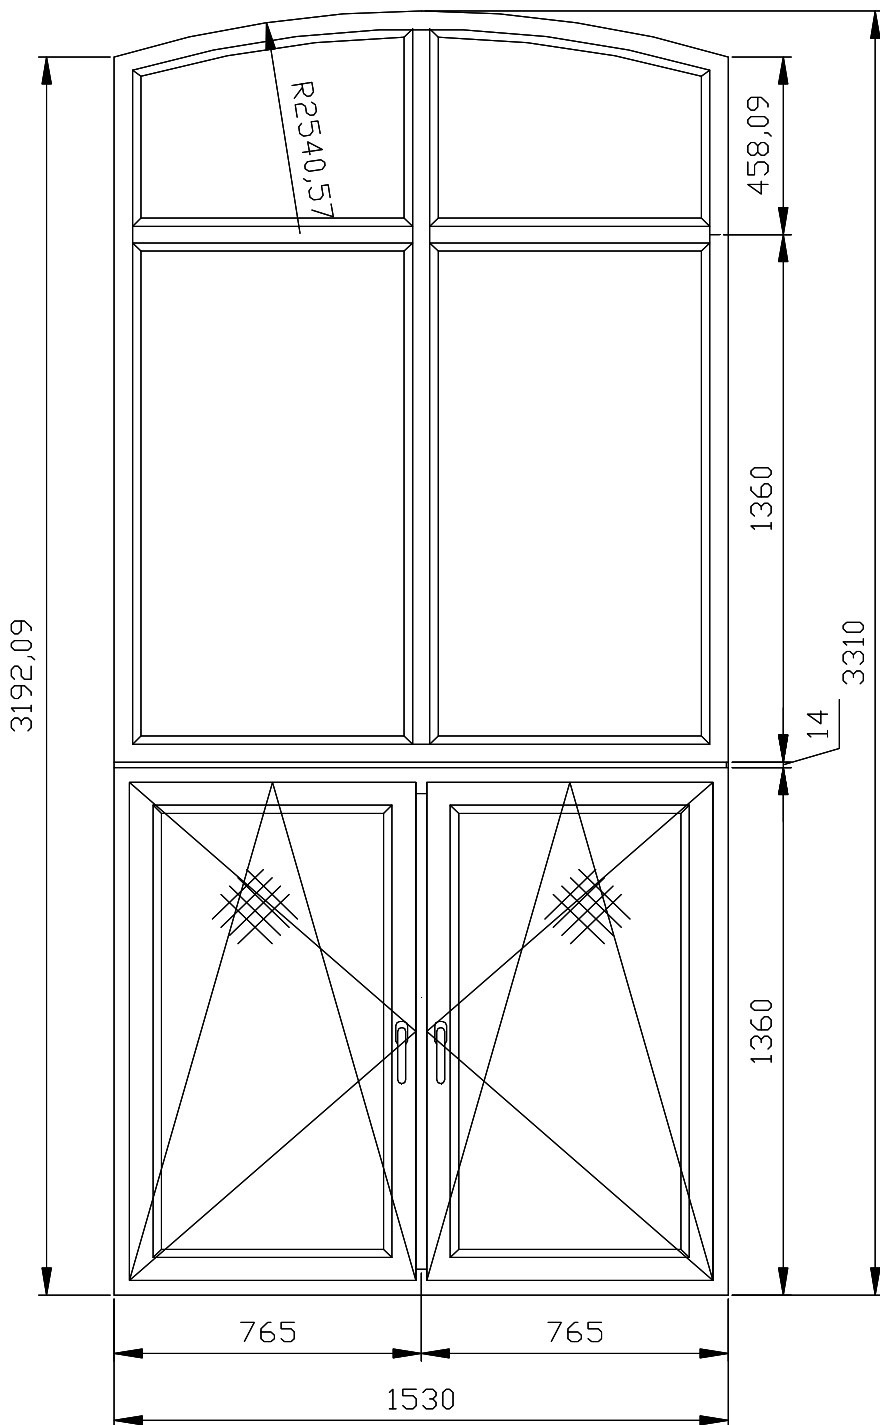

31

Горизонтальный соединитель 14 мм. изображенные на эскизе - это усилитель арт. 113.120.3 + накладки арт.116.028/029

32