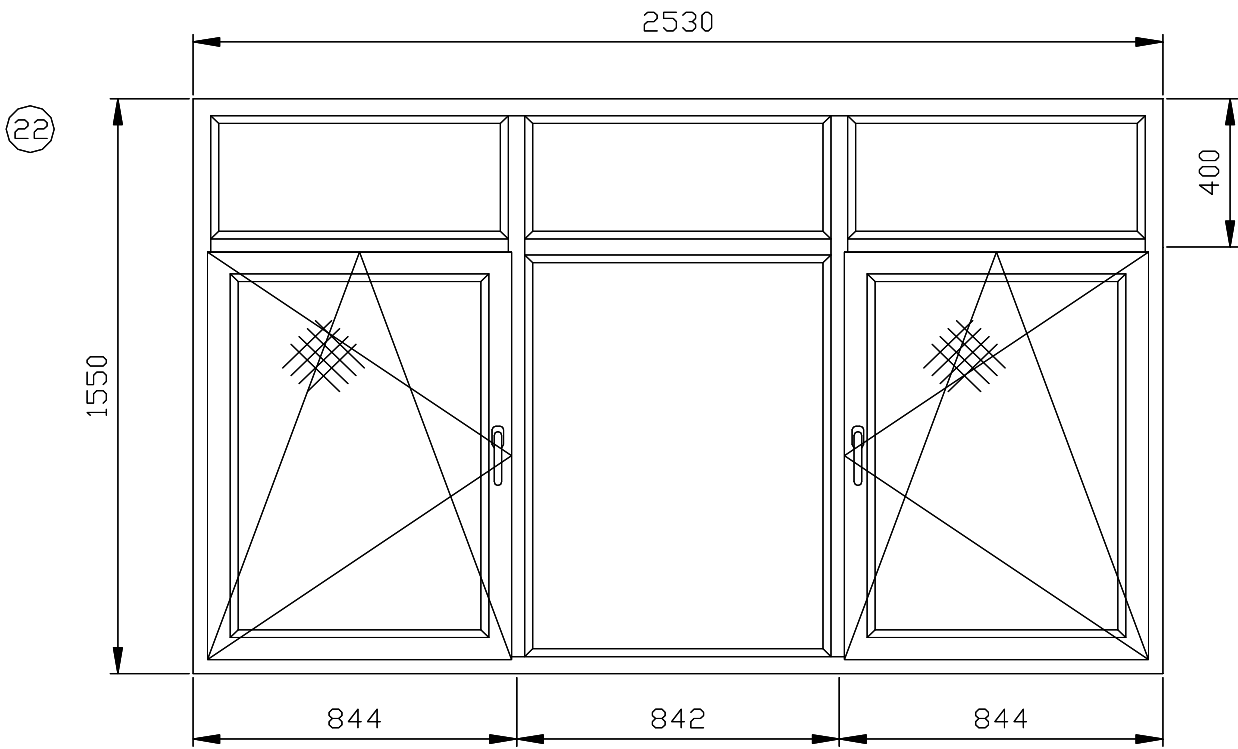

14

15

16

17

18

19

20

Дверь балконная открывание во внутрь
Раскладка 18 мм.