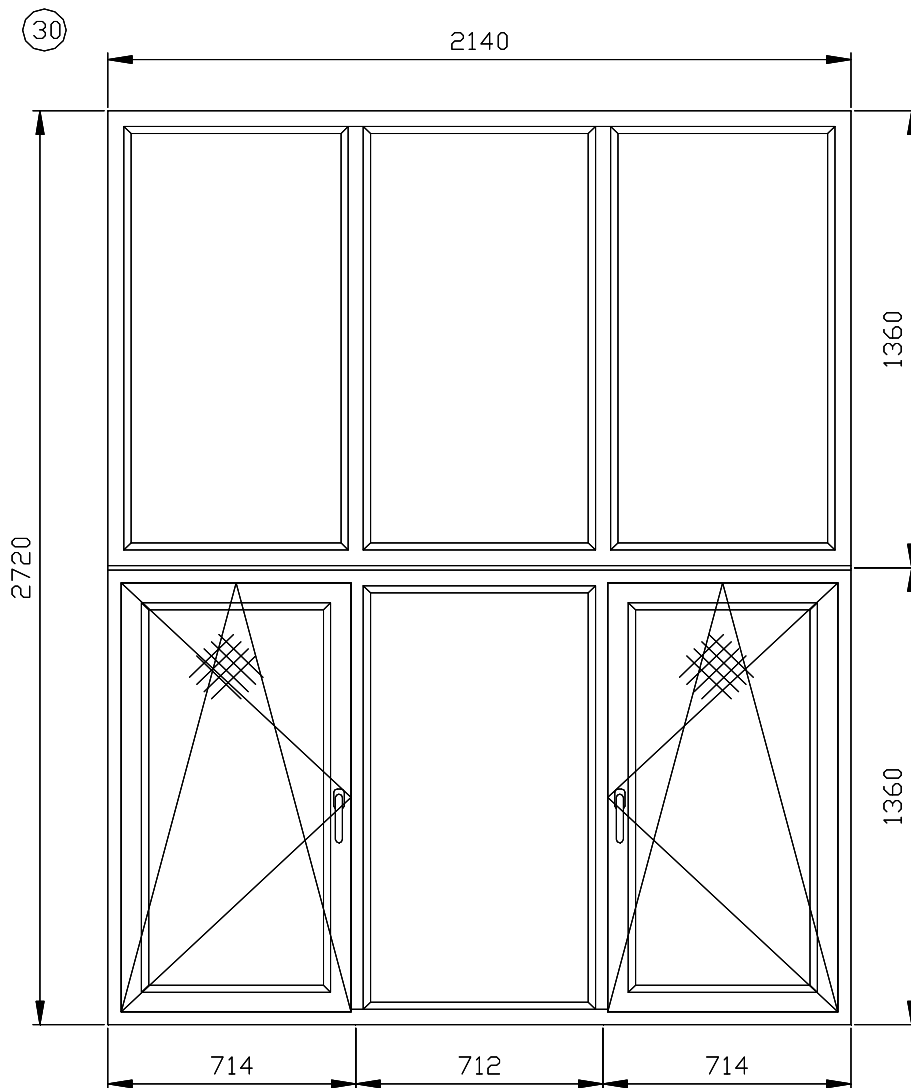

Горизонтальный соединитель 14 мм. изображенные на эскизе - это усилитель арт. 113.120.3 + накладки арт.116.028/029