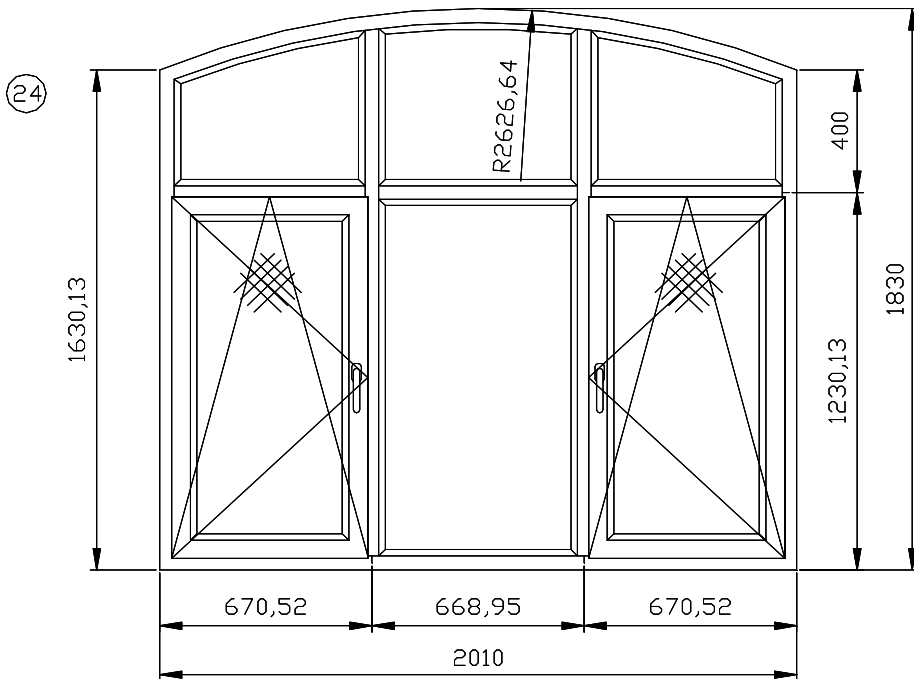

14

15

16

17

18

19

20

Дверь балконная открывание во внутрь
Раскладка 18 мм.