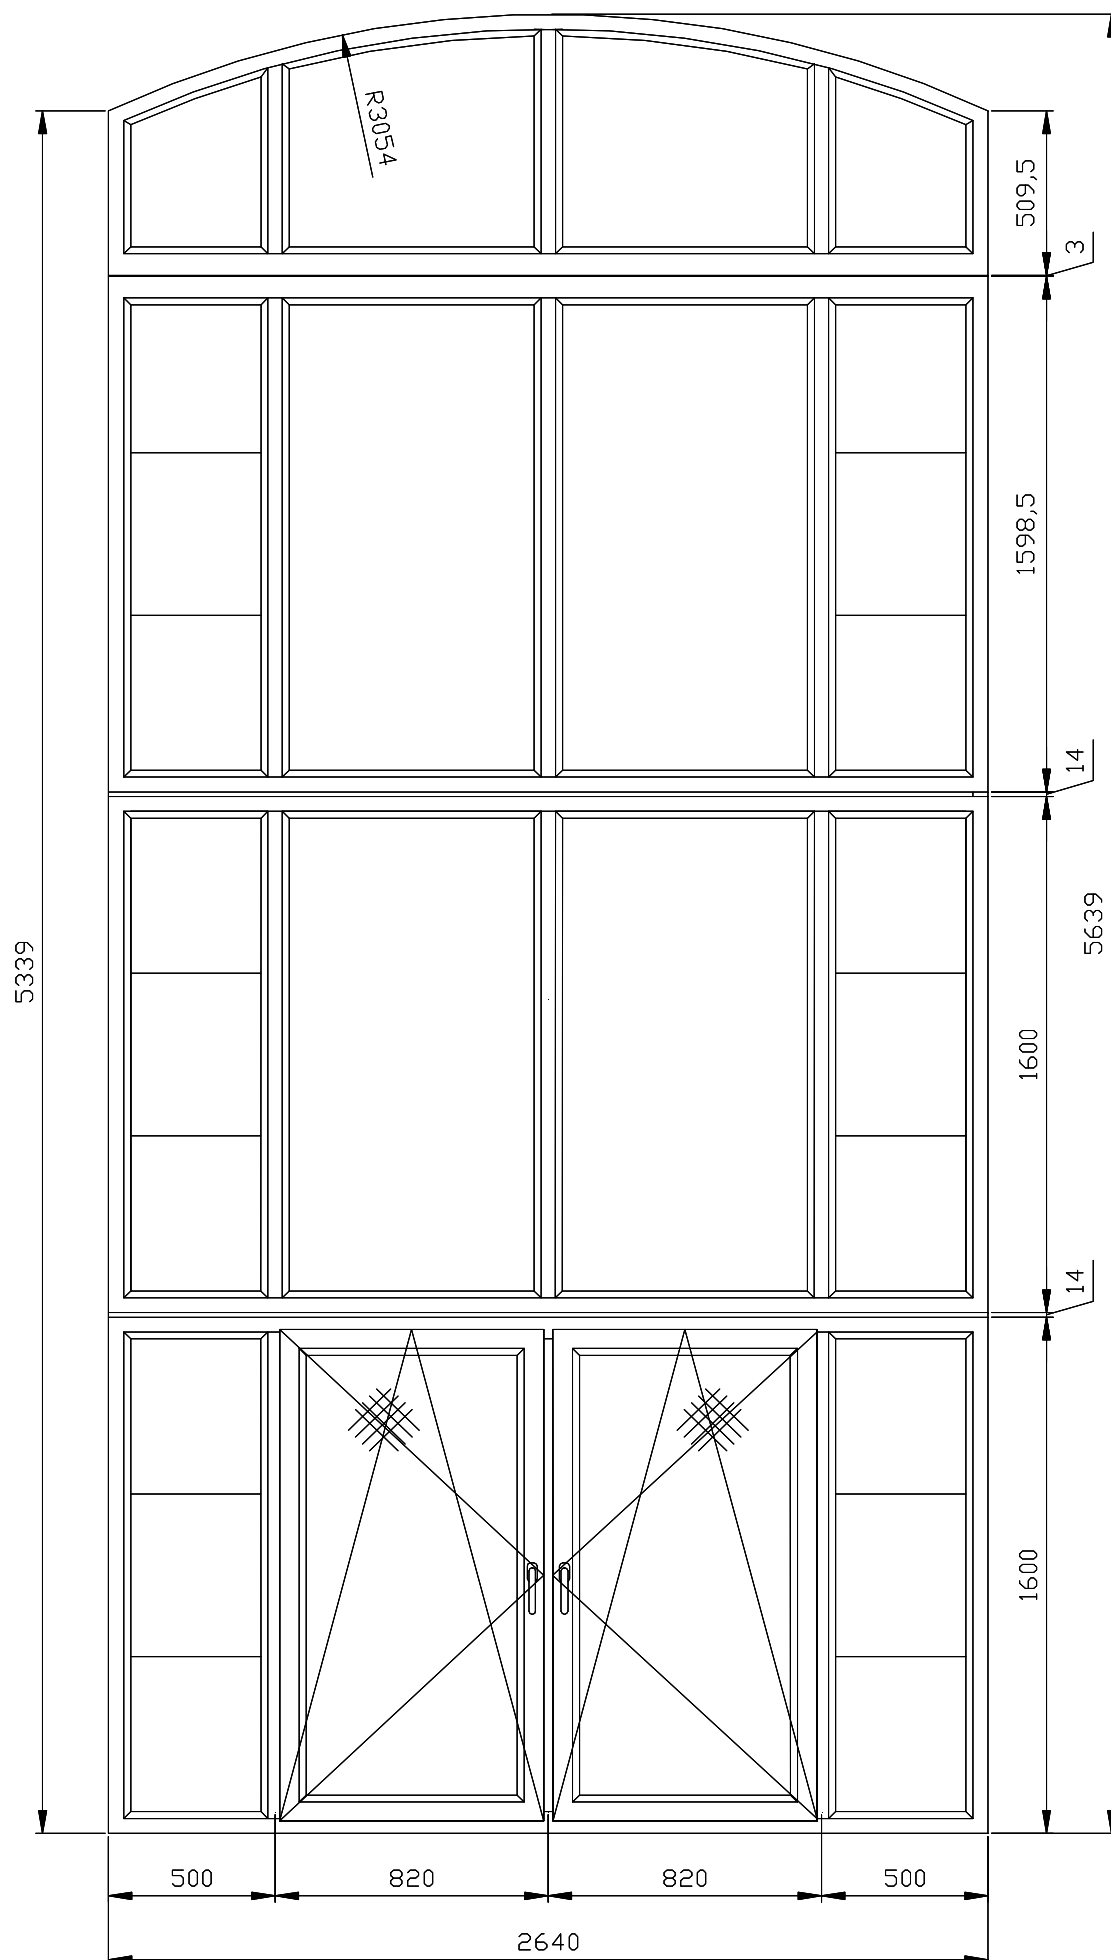

Раскладка 18 мм

Горизонтальные соединители 14 мм. изображенные на эскизе - это усилитель арт. 113.120.3 + накладки арт.116.028/029

11