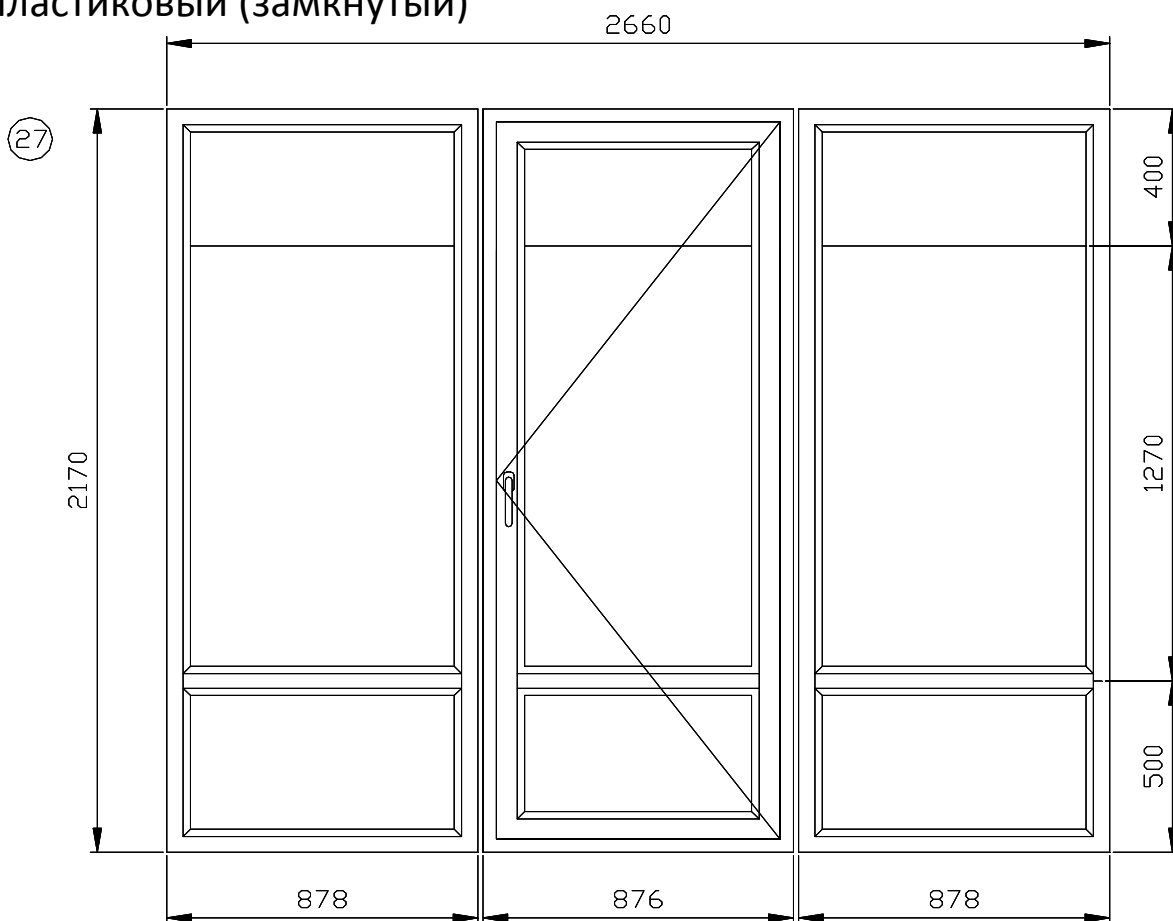

Дверь межкомнатная Вид изнутри открывание во внутрь
Вдоль двери усилитель арт. 113.120.3 + накладки арт.116.028/029
Фурнитура с прижимом по периметру (теплая)
Порог пластиковый (замкнутый)